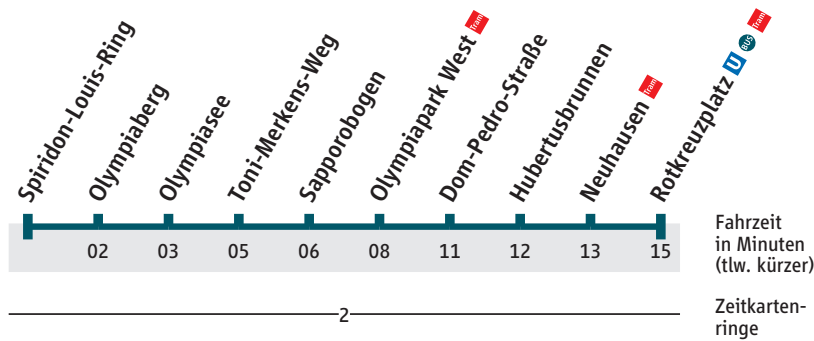

Abfahrtszeiten

Ihr Partner im MVV

Spiridon-Louis-Ring

Zeitkartenring 2

Rotkreuzplatz via Olympiaberg

Gültig ab 11. Dezember 2016
Haltestellen-Nr. 9015

Uhr	Montag mit Freitag			Samstag			Sonn-/Feiertag			Uhr
5	58									5
6	18	38	58							6
7	18	38	58	18	38	58				7
8	18	38	58	18	38	58				8
9	18	38	58	18	38	58	03	23	43	9
10	18	38	58	18	38	58	03	23	43	10
11	18	38	58	18	38	58	03	23	43	11
12	18	38	58	18	38	58	03	23	43	12
13	18	38	58	18	38	58	03	23	43	13
14	18	38	58	18	38	58	03	23	43	14
15	18	38	58	18	38	58	03	23	43	15
16	18	38	58	18	38	58	03	23	43	16
17	18	38	58	18	38	58	03	23	43	17
18	18	38	58	18	38	58	03	23	43	18
19	18	38	58	18	38	58	03	23	43	19
20	18	38		18	38		03			20

24.12. bis ca. 14:30 Betrieb wie Samstag, ab ca. 14:30 Betrieb wie Sonntag, 31.12. Betrieb wie Samstag
Bei Veranstaltungen im Olympiapark kann es zwischen den Haltestellen Spiridon-Louis-Ring und Olympiapark West zu Umleitungen kommen. Bitte beachten Sie die entsprechenden Hinweise in den Medien und auf www.mvg.de.