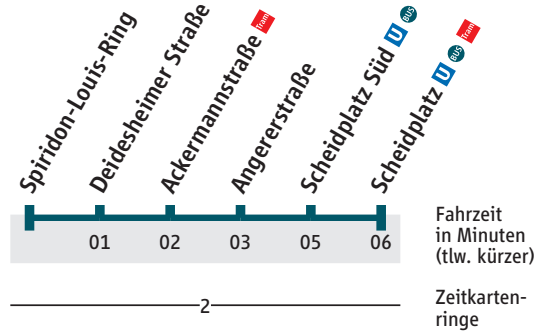

Abfahrtszeiten

Ihr Partner im MVV

Spiridon-Louis-Ring

Zeitkartenring 2

Scheidplatz via Ackermannstraße

Gültig ab 11. Dezember 2016
Haltestellen-Nr. 9015

Uhr	Montag mit Freitag			Samstag			Sonn-/Feiertag			Uhr
6	05	25	45							6
7	05	25	45	45						7
8	05	25	45	05	25	45				8
9	05	25	45	05	25	45	06	26	46	9
10	05	25	45	05	25	45	06	26	46	10
11	05	25	45	05	25	45	06	26	46	11
12	05	25	45	05	25	45	06	26	46	12
13	05	25	45	05	25	45	06	26	46	13
14	05	25	45	05	25	45	06	26	46	14
15	05	25	45	05	25	45	06	26	46	15
16	05	25	45	05	25	45	06	26	46	16
17	05	25	45	05	25	45	06	26	46	17
18	05	25	45	05	25	45	06	26	46	18
19	05	25	45	05	25	45	06	26	46	19
20	05	25	45	05	25	45	06			20

24.12. bis ca. 14:30 Betrieb wie Samstag, ab ca. 14:30 Betrieb wie Sonntag, 31.12. Betrieb wie Samstag
Bei Veranstaltungen im Olympiapark kann es zwischen den Haltestellen Spiridon-Louis-Ring und Olympiapark West zu Umleitungen kommen. Bitte beachten Sie die entsprechenden Hinweise in den Medien und auf www.mvg.de.